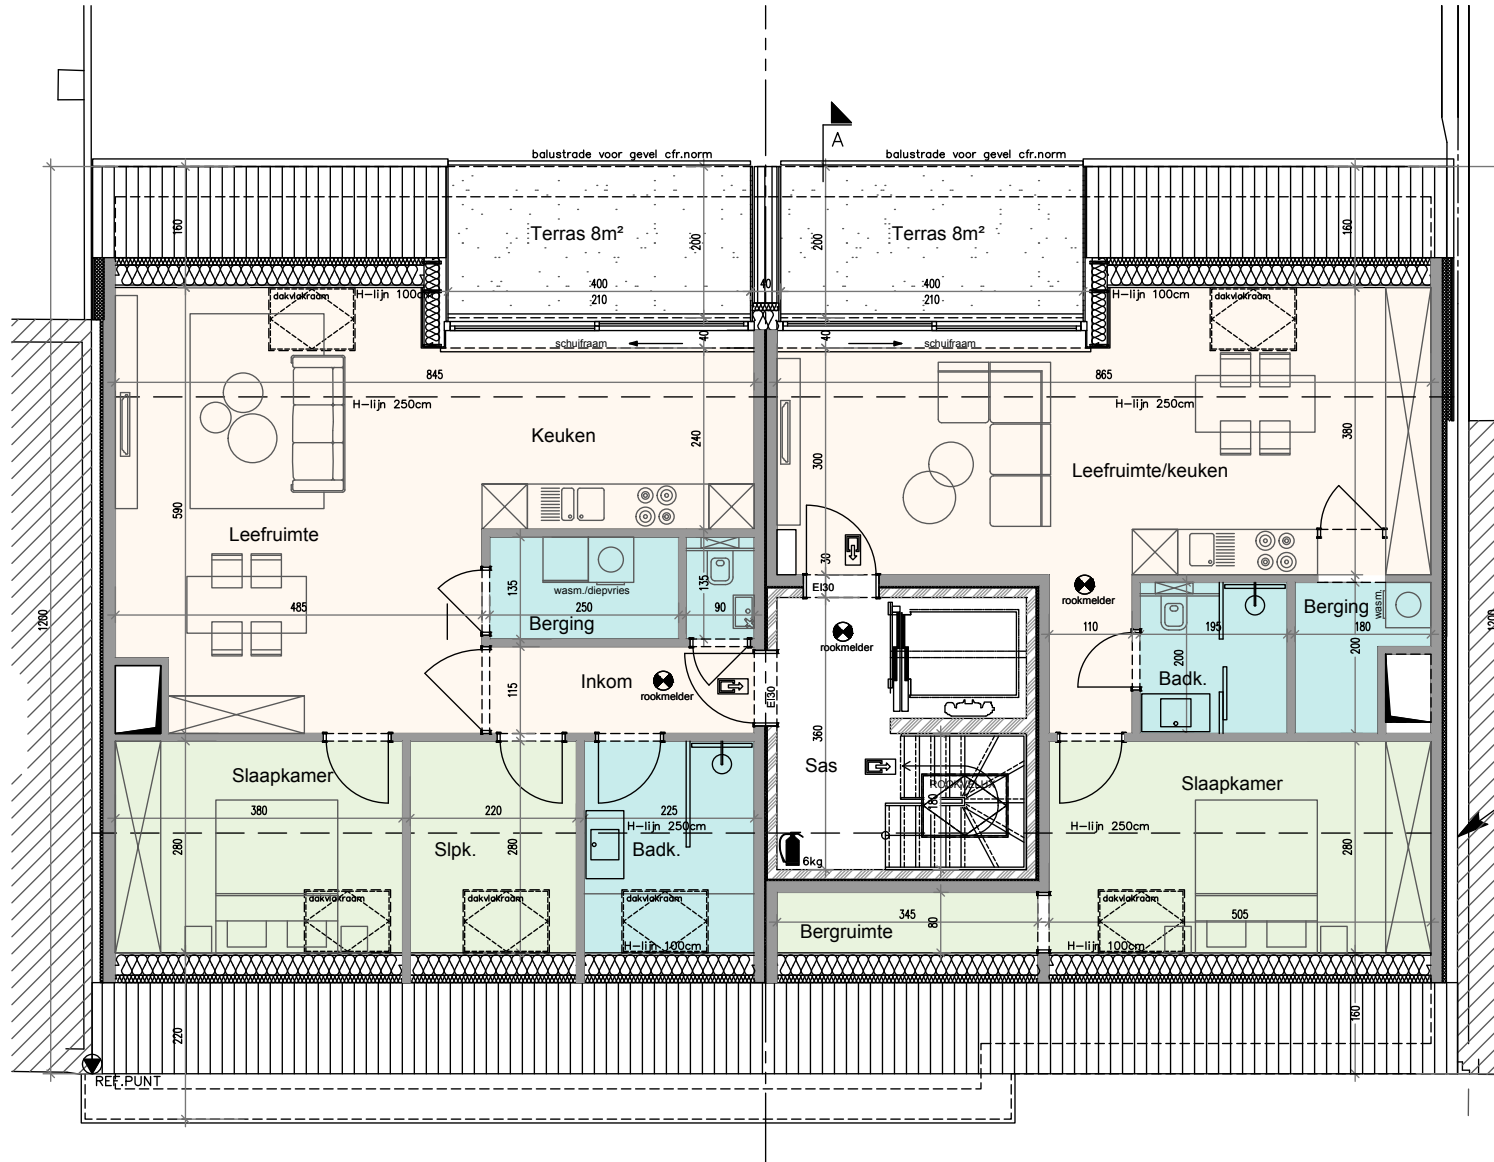

RESIDENTIE AURORE

Albertstraat te Zwevegem

APPARTEMENT VERDIEPING +3°

VOORGEVEL

ACHTERGEVEL

OVERZICHTSPLAN

De getekende meubels zijn slechts indicatief en maken géén deel uit van de verkoopovereenkomst.

Deze tekening en maatvoering hierop is indicatief. Het verkoopslastenboek heeft voorrang op de plannen.