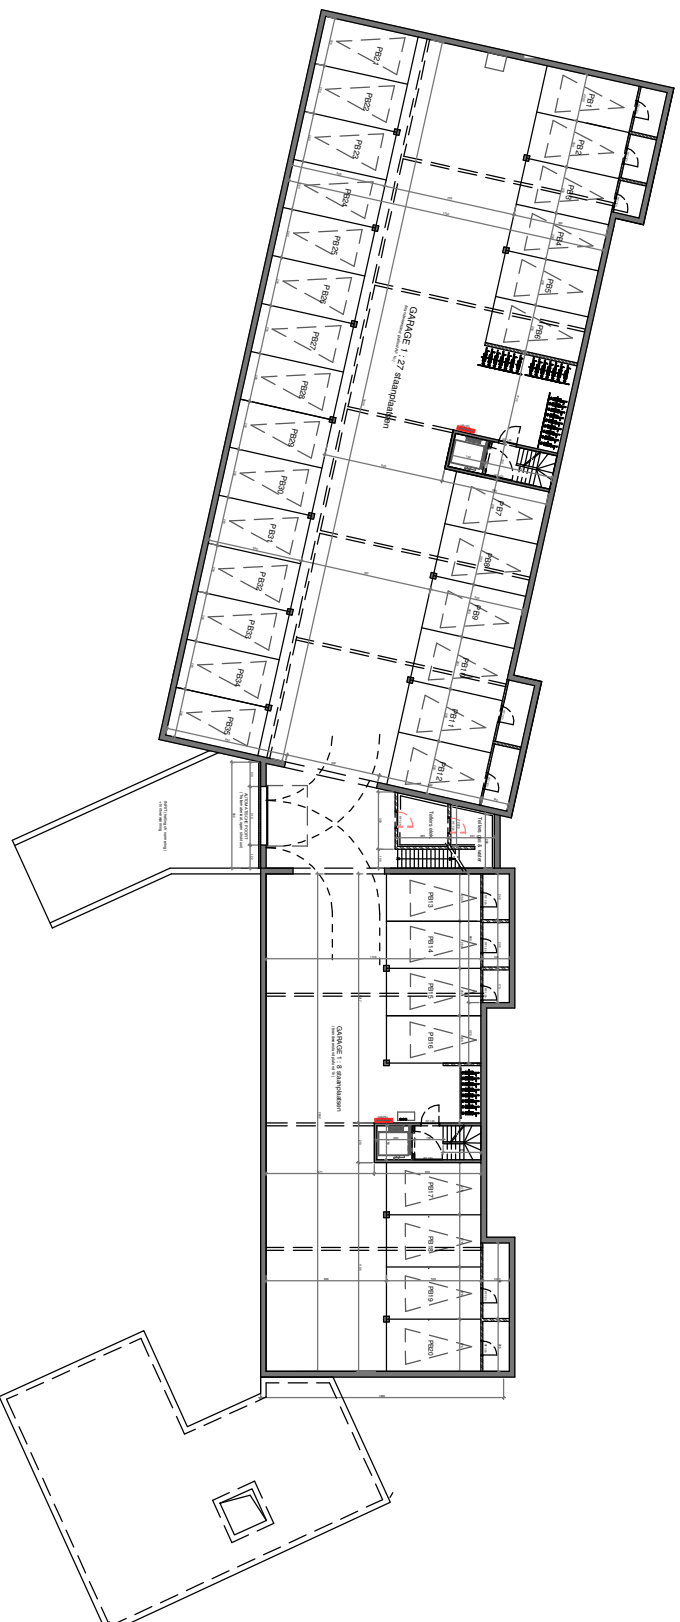

RESIDENTIE - DE SNEPPE III -

KELDERPLAN

VOORGEVEL

ACHTERGEVEL

LINKERZIJGEVEL

RECHTERZIJGEVEL

Verkoop :

Coördinatie :