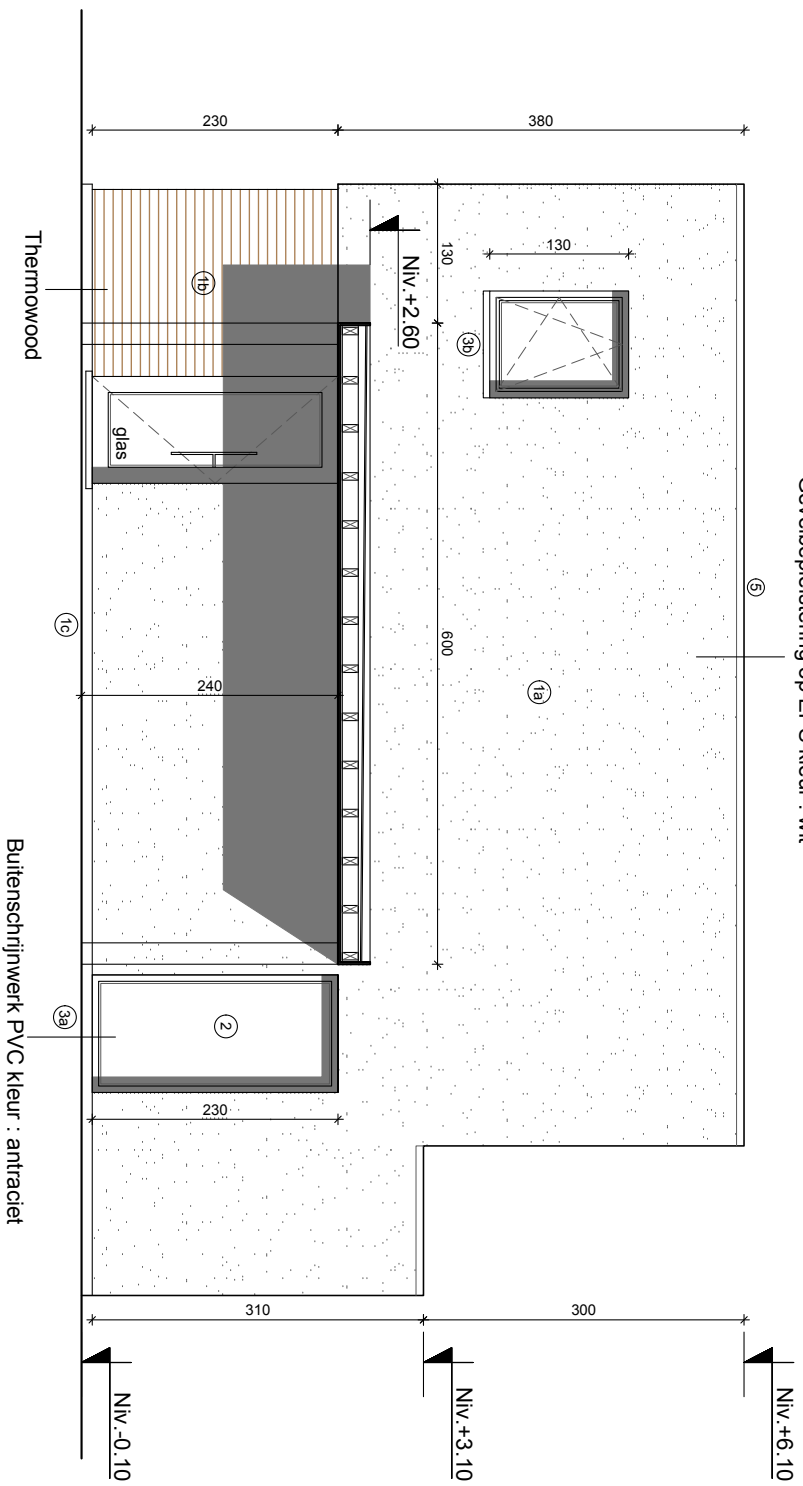

# RECHTERZIJGEVEL LOT 5 1:50

WOONERF CASIER  
 ST-LOODSTRAAAT DEERLIJK

WONING LOT 5 :

GEVELS

OPP. GVL : 62,40m<sup>2</sup>

OPP. VAD : 54m<sup>2</sup>

OPP. Terrain : 287m<sup>2</sup>

Verkoop :

Coördinatie :