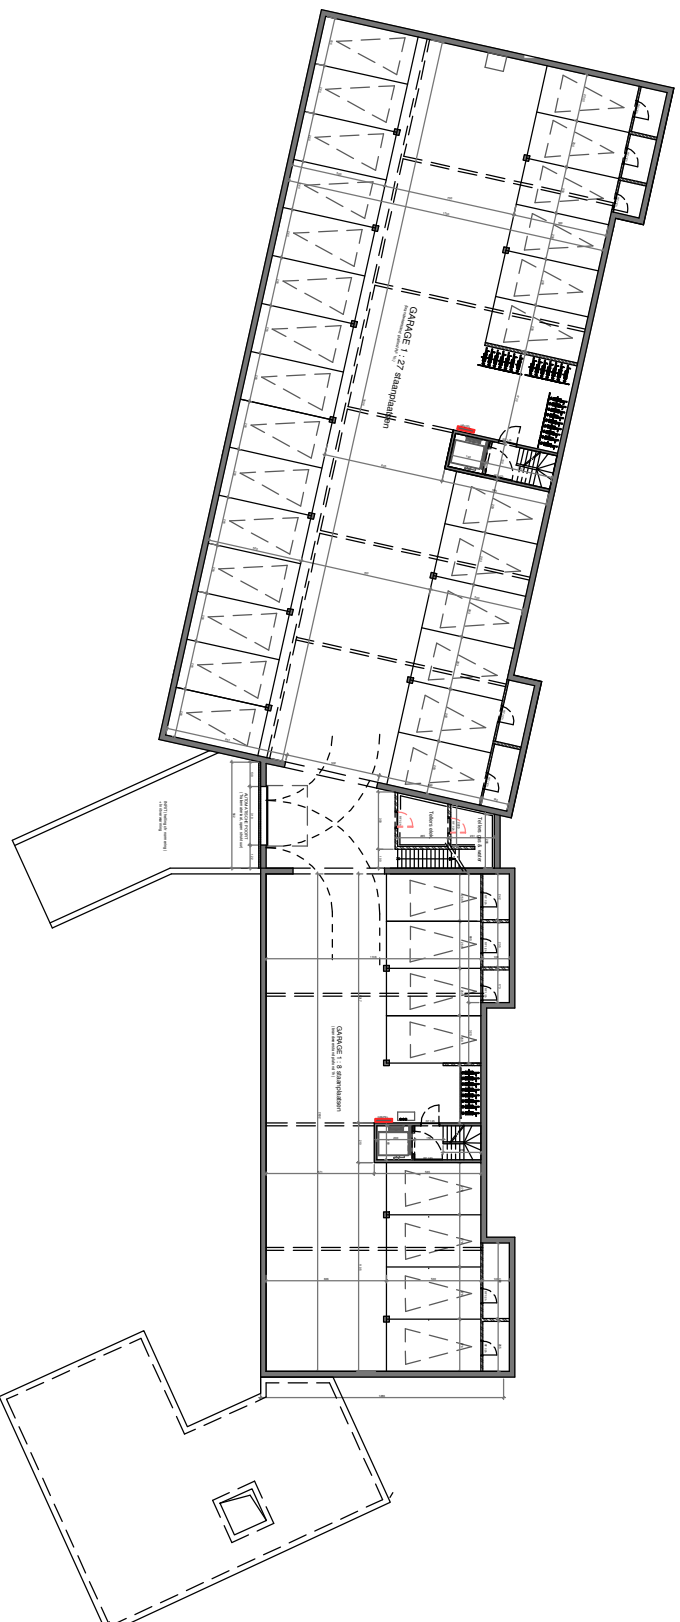

RESIDENTIE - DE SNEPPE III -

KELDERPLAN

VOORSEVEL

ACHTERSEVEL

LINKERZIJGEVEL

RECHTERZIJGEVEL

Verkoop :

Coördinatie :