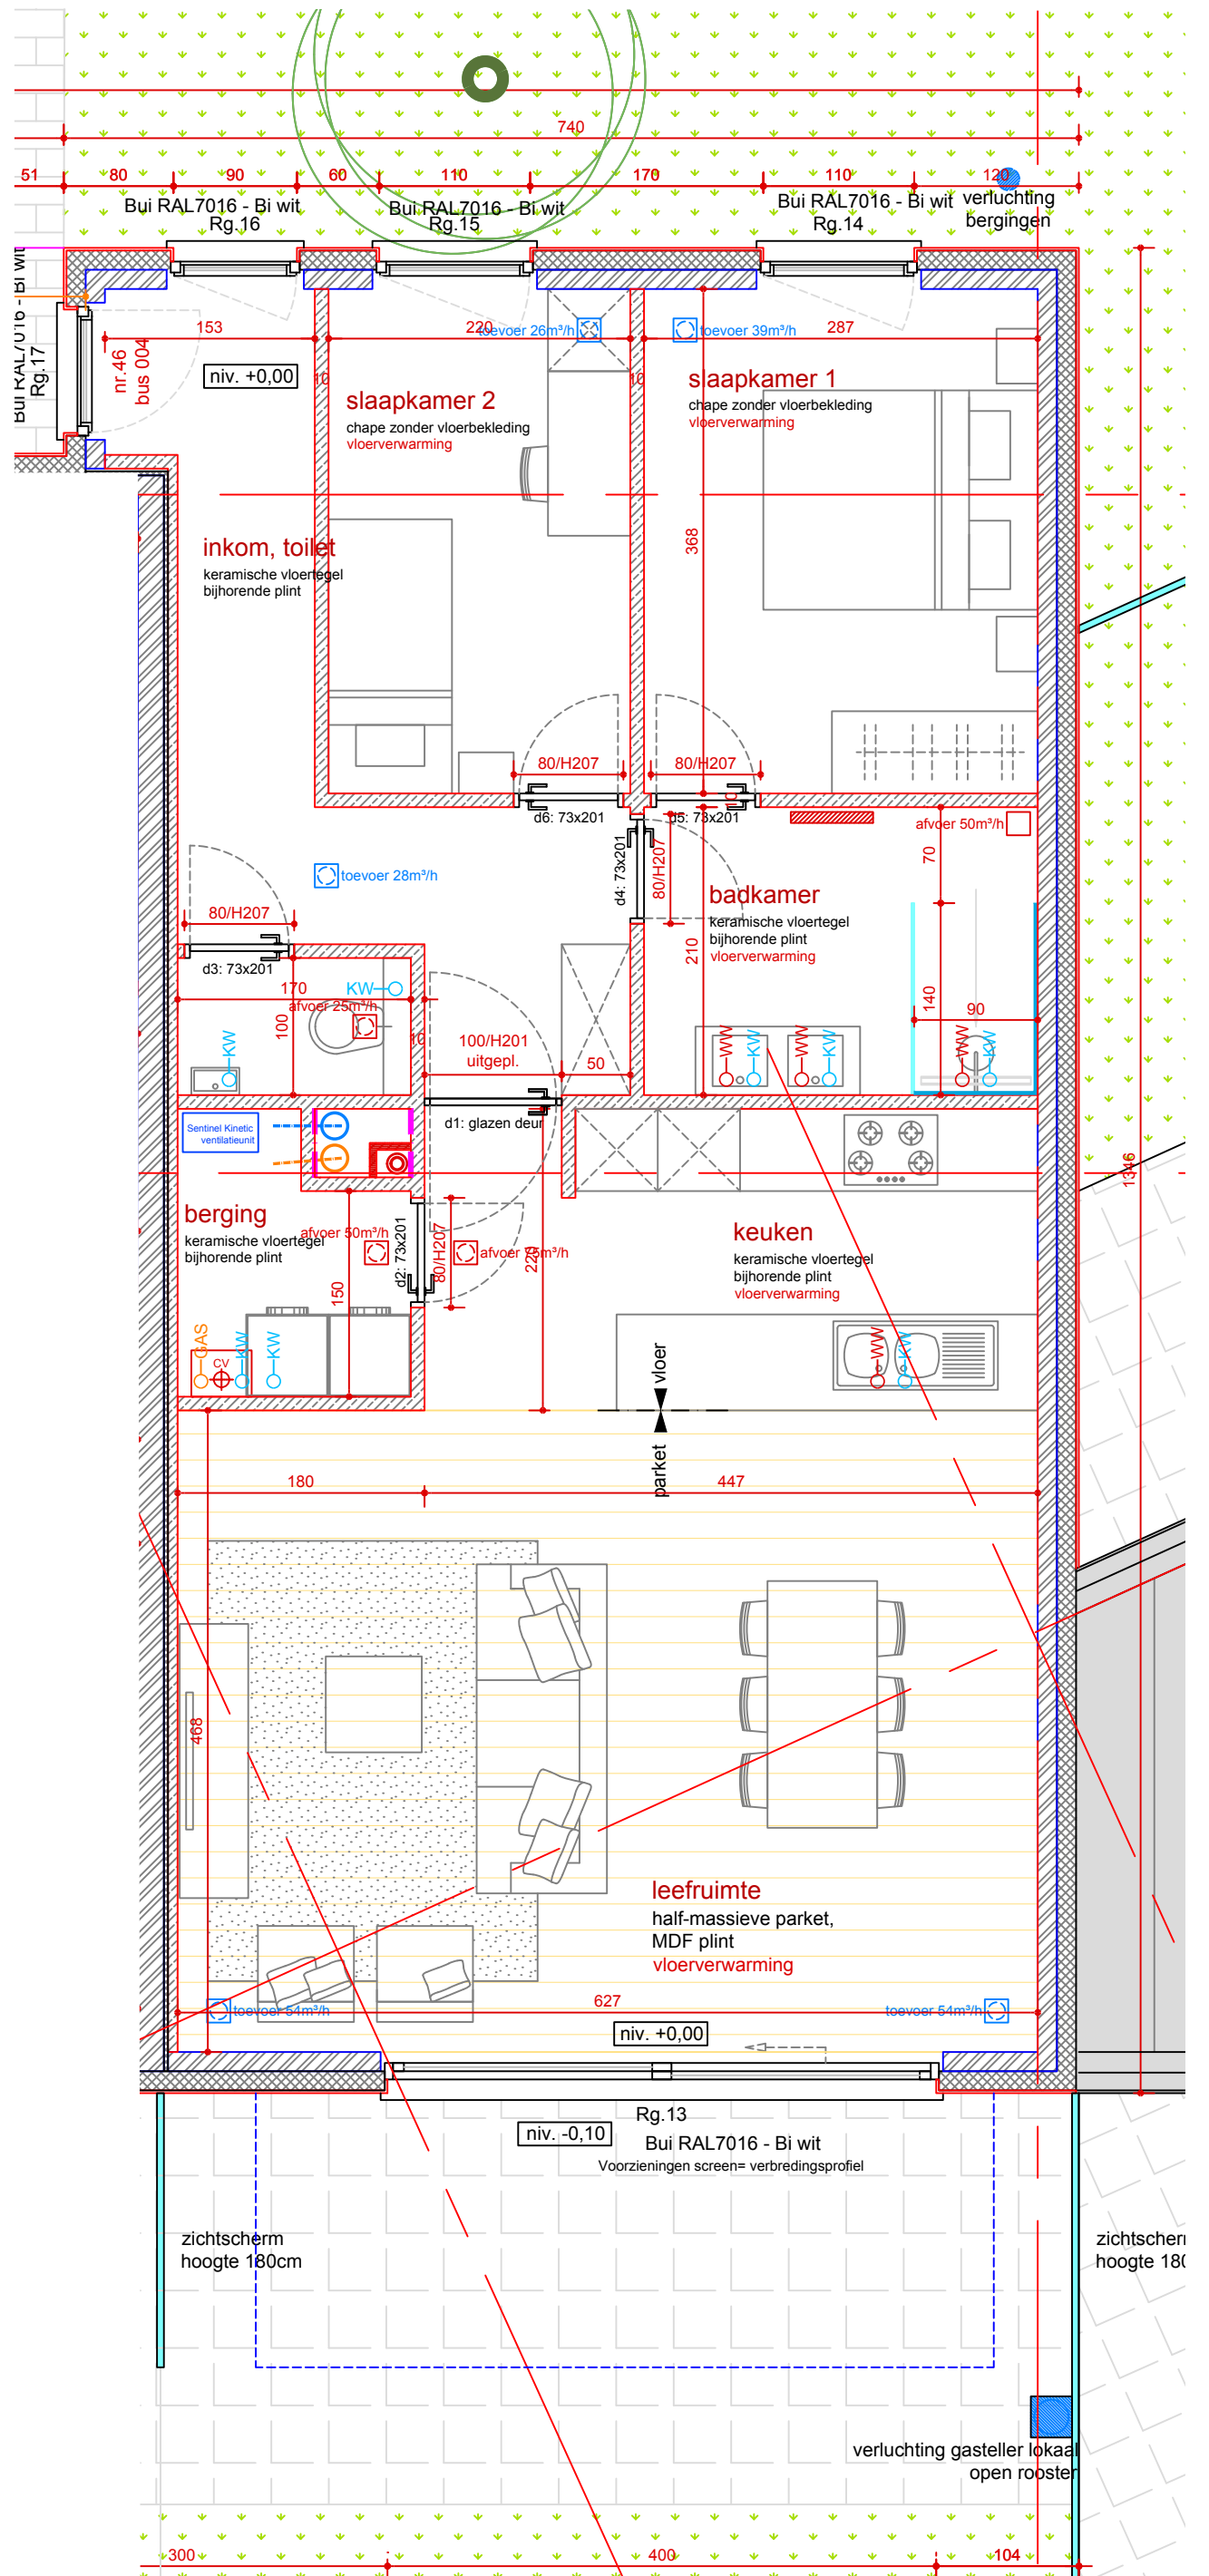

Res. De Sneppe

Harelbeekstraat 44-46-52 Zwevegem

HUISNR 46 bus 004

(app B.0.4)

Staanplaats ...+ berging ...

Klant: ...

Architect: 10 Architecten

EPB + VEICO : Casquo

INDEX :	OMSCHRIJVING	DATUM
A
B	wijziging bespr. Yvimat	17/11/20

OPMERKING :
 Alle meubilair en toestellen zijn louter illustratief en hebben géén enkele verkoopsaarde
 Alle opgegeven afmetingen en oppervlakten zijn louter indicatief