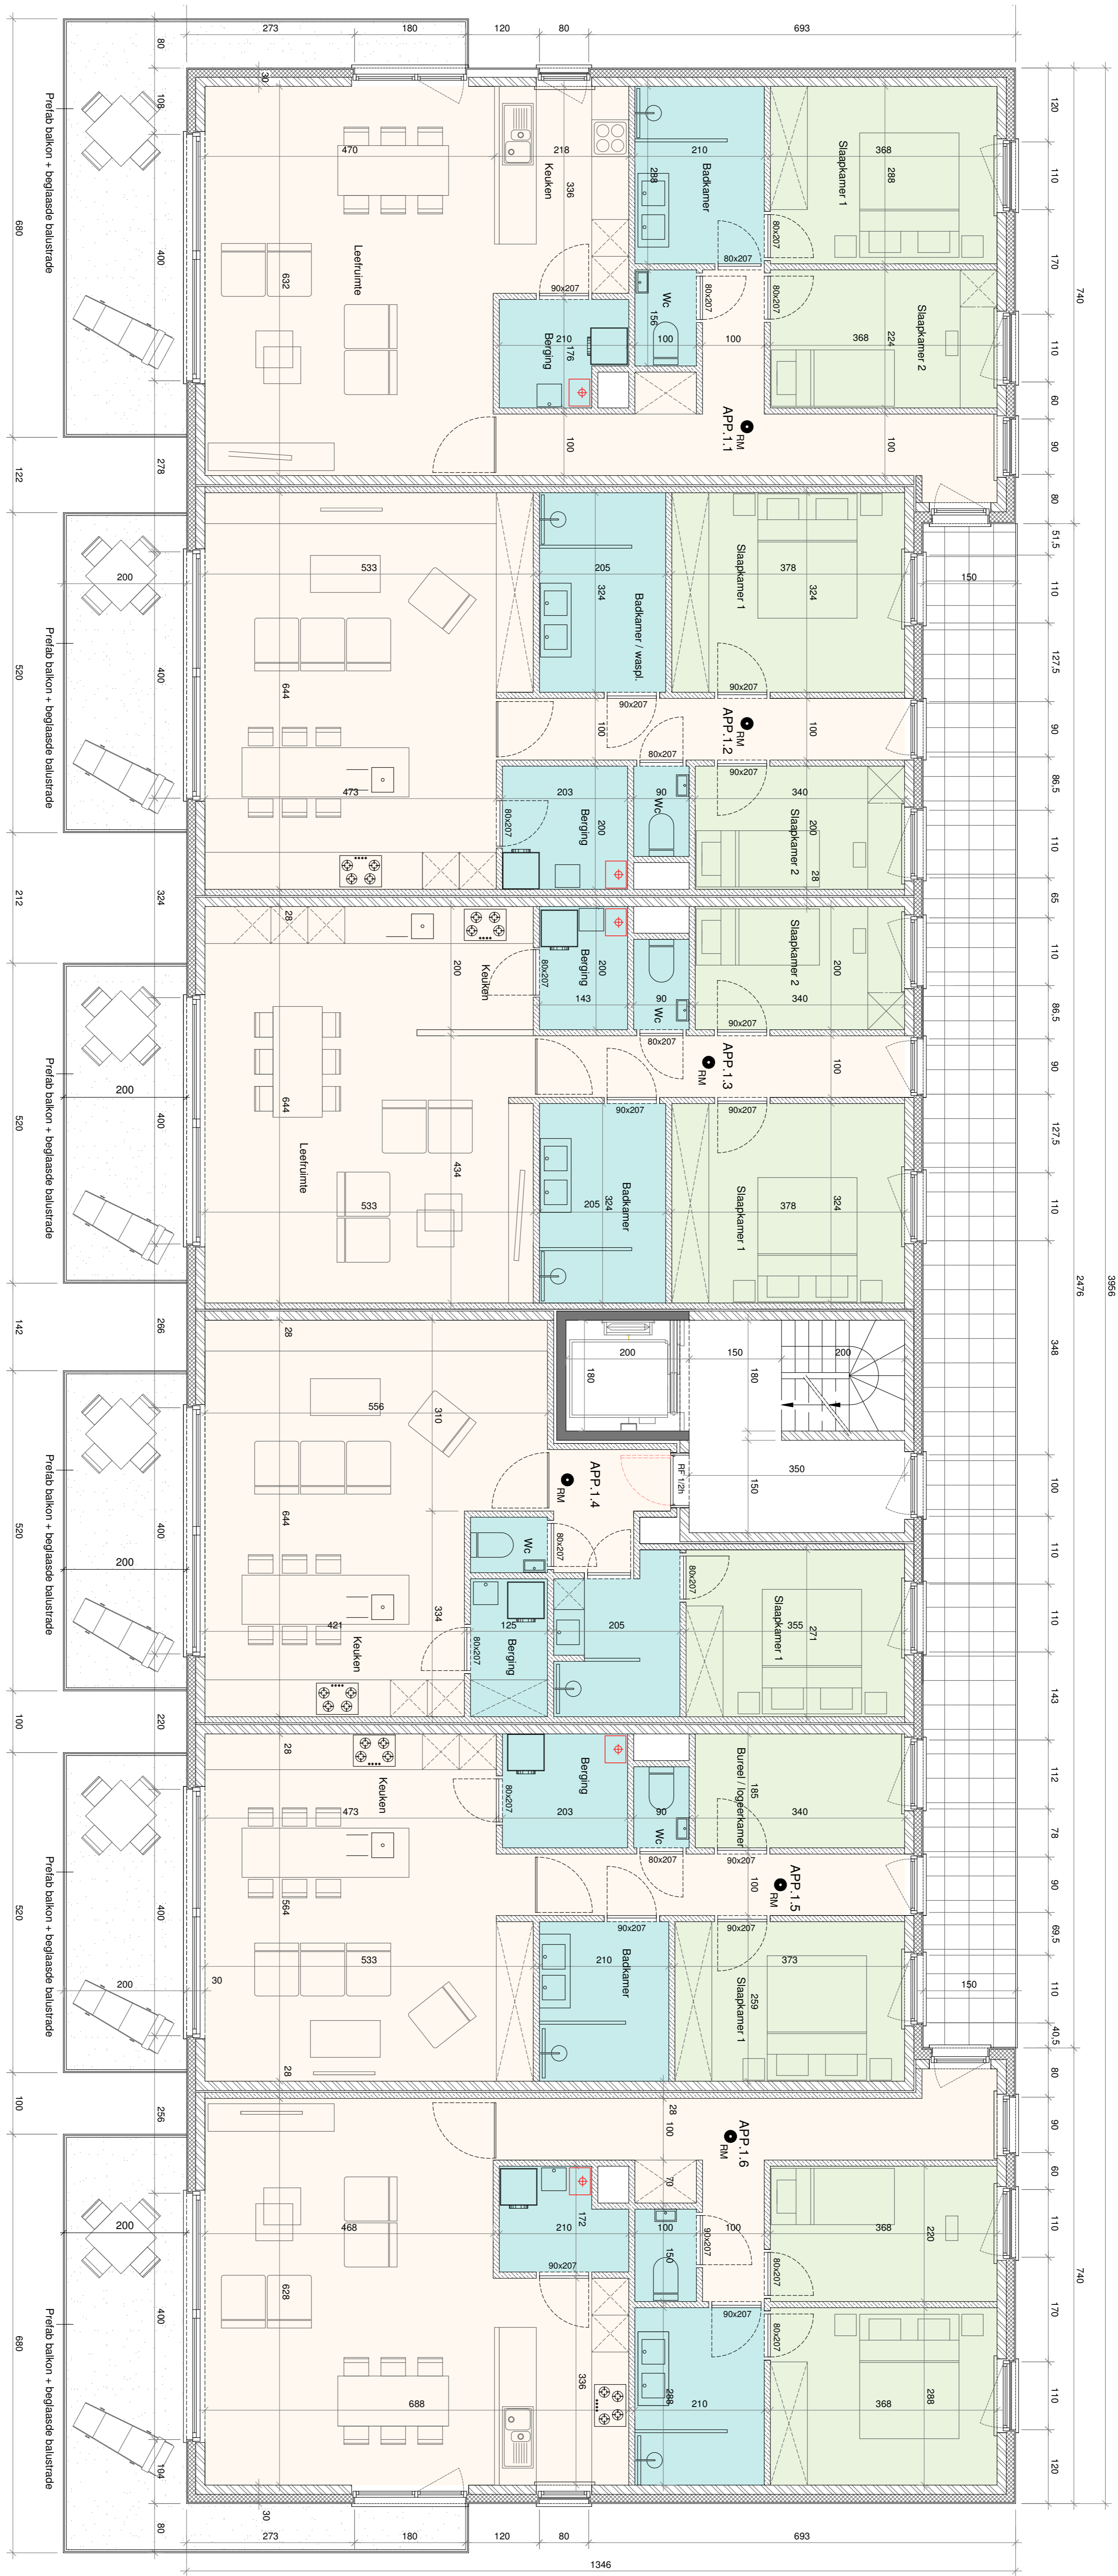

- RESIDENTIE - DE SNEPPE III -
(VERDIEPING +1^o)

3566

2476

740

1346