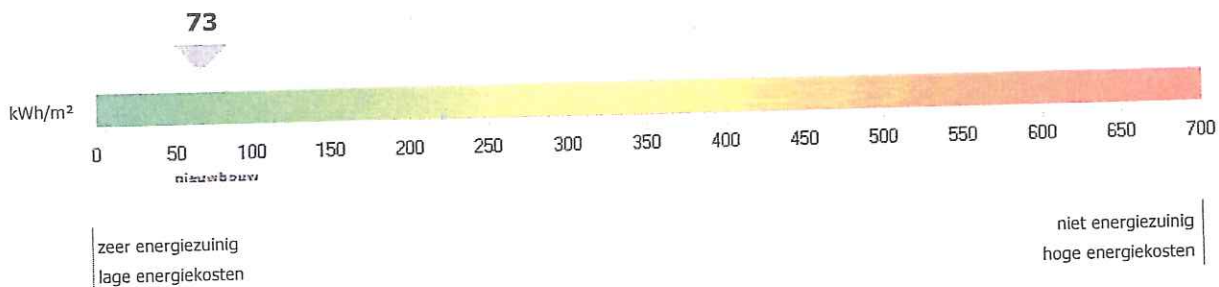

energieprestatiecertificaat

bestaand gebouw met woonfunctie

certificaatnummer 20110103-0000729519-00000001-6

straat **Otegemstraat**
nummer **49** bus **3**
postnummer **8550** gemeente **Zwevegem**

bestemming **appartement**
type -

softwareversie **1.3.3**

berekend energieverbruik (kWh/m²):

73

Het berekende energieverbruik is een inschatting van de energiezuinigheid van het appartement. Op de schaal wordt het energieverbruik van het appartement vergeleken met het energieverbruik van alle bestaande gebouwen met woonfunctie.