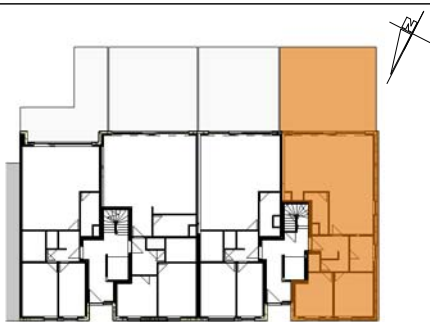

De getekende meubels zijn slechts indicatief en maken geen deel uit van de verkoopovereenkomst

Deze tekening en de maatvoering hierop is indicatief. Het verkoopslastenboek heeft voorrang op de plannen.

## RESIDENTIE APOLLO

**ARCHITECTENBURO BERKEIN**  
 Bellemstraat 50 9880 Aalter  
 info@architectenburo.berkein.com

APPARTEMENT 0.4.  
 GELIJKVLOERS

BRUTTO OPP. : 97,10 m<sup>2</sup>  
 TERRAS OPP: 50,92 m<sup>2</sup>